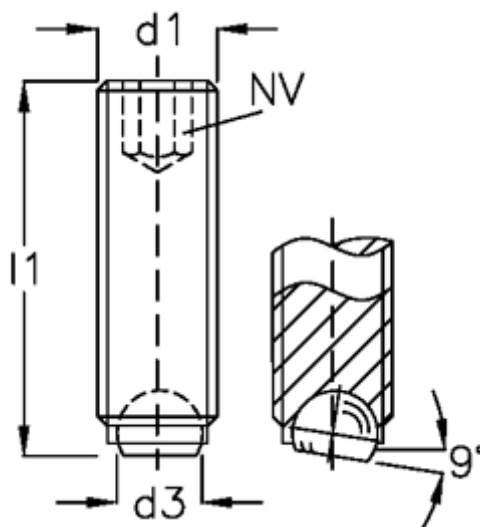

Varenummer: 20905745
Beskrivelse: E+G Kuglespændeskruer
GN 605-M16-20-B

Mål

d1	= M16
d2	= 12.0
d3	= 10.7
Indvendig sekskant	= 8
l1	= 20